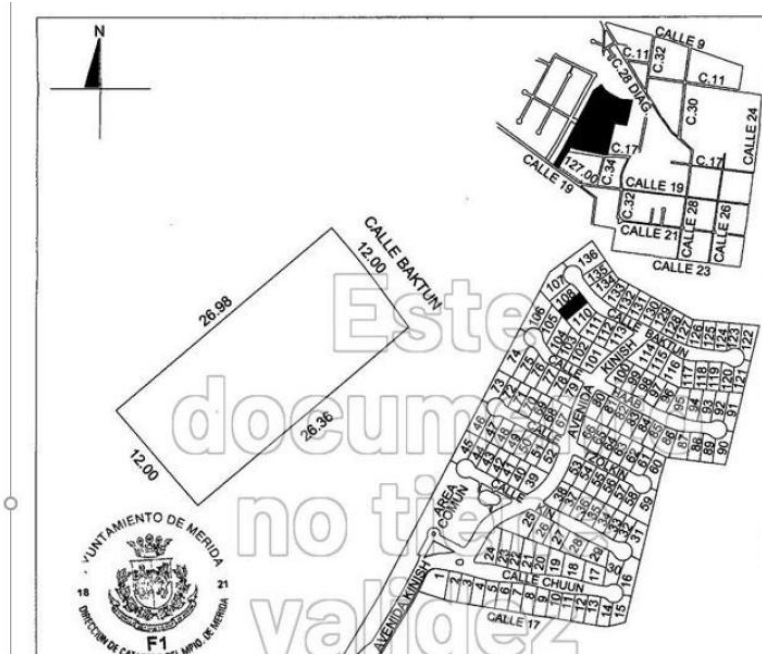

## Venta de terreno en Fraccionamiento Privado Kinish - Cholul

**MXN\$ 1,525,270.00**

Cholul, Yucatán, México  
Clave: EB-PT5338  
Ubicación:  
Colonia: Cholul - Kinish

Operación: Venta  
Tipo de inmueble: Casa

Área: 321 m2  
Construcción: 0 m2  
Frente: 12 m  
Fondo: 27 m

Ubicado en la localidad de Cholul, en la privada Kinish, este precioso terreno con orientación Norte-Sur y con medidas ideales para construir una residencia, se encuentra listo para entrega! Con una superficie de 321.11 m2 y las medidas de 12 metros de frente por 26.98 de fondo.